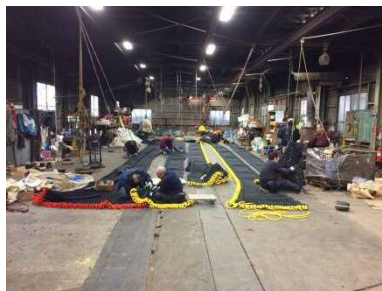

企業概要

会社名	東北ニチモウ株式会社
業種	製造業(漁具・漁網の仕立品製造)
設立	1969年 4月9日
資本金	3百万円
企業番号	J6074681
取引銀行	七十七銀行 塩釜支店
代表者	代表取締役社長 宇田川 純一 (ニチモウ株式会社 取締役 仙台支店長 兼任)
売上高	194百万円(2020年度)
従業員数	34人 (パート・アルバイト含む、2020年度末)

沿革

1969年	4月9日 (有)塩釜日網として設立
2006年	4月1日 日和山製網(石巻)を併合
2008年	石巻に新工場を建設、まき網の主力工場を日和山工場から石巻新工場に移管
2009年	7月1日 東北ニチモウ株式会社に社名変更
2011年	3月11日 大震災により業務を停止、塩釜は3月28日、石巻は4月25日から再開

事業所所在地

塩釜工場

985-0001 宮城県塩釜市新浜町1丁目21番23号
Tel:022-364-5484 Fax:022-364-9155

石巻工場

986-0022 宮城県石巻市魚町1丁目29番3号
Tel:0225-96-5023 Fax:0225-23-7305

(石巻)日和山工場

986-0022 宮城県石巻魚町3丁目2番3号